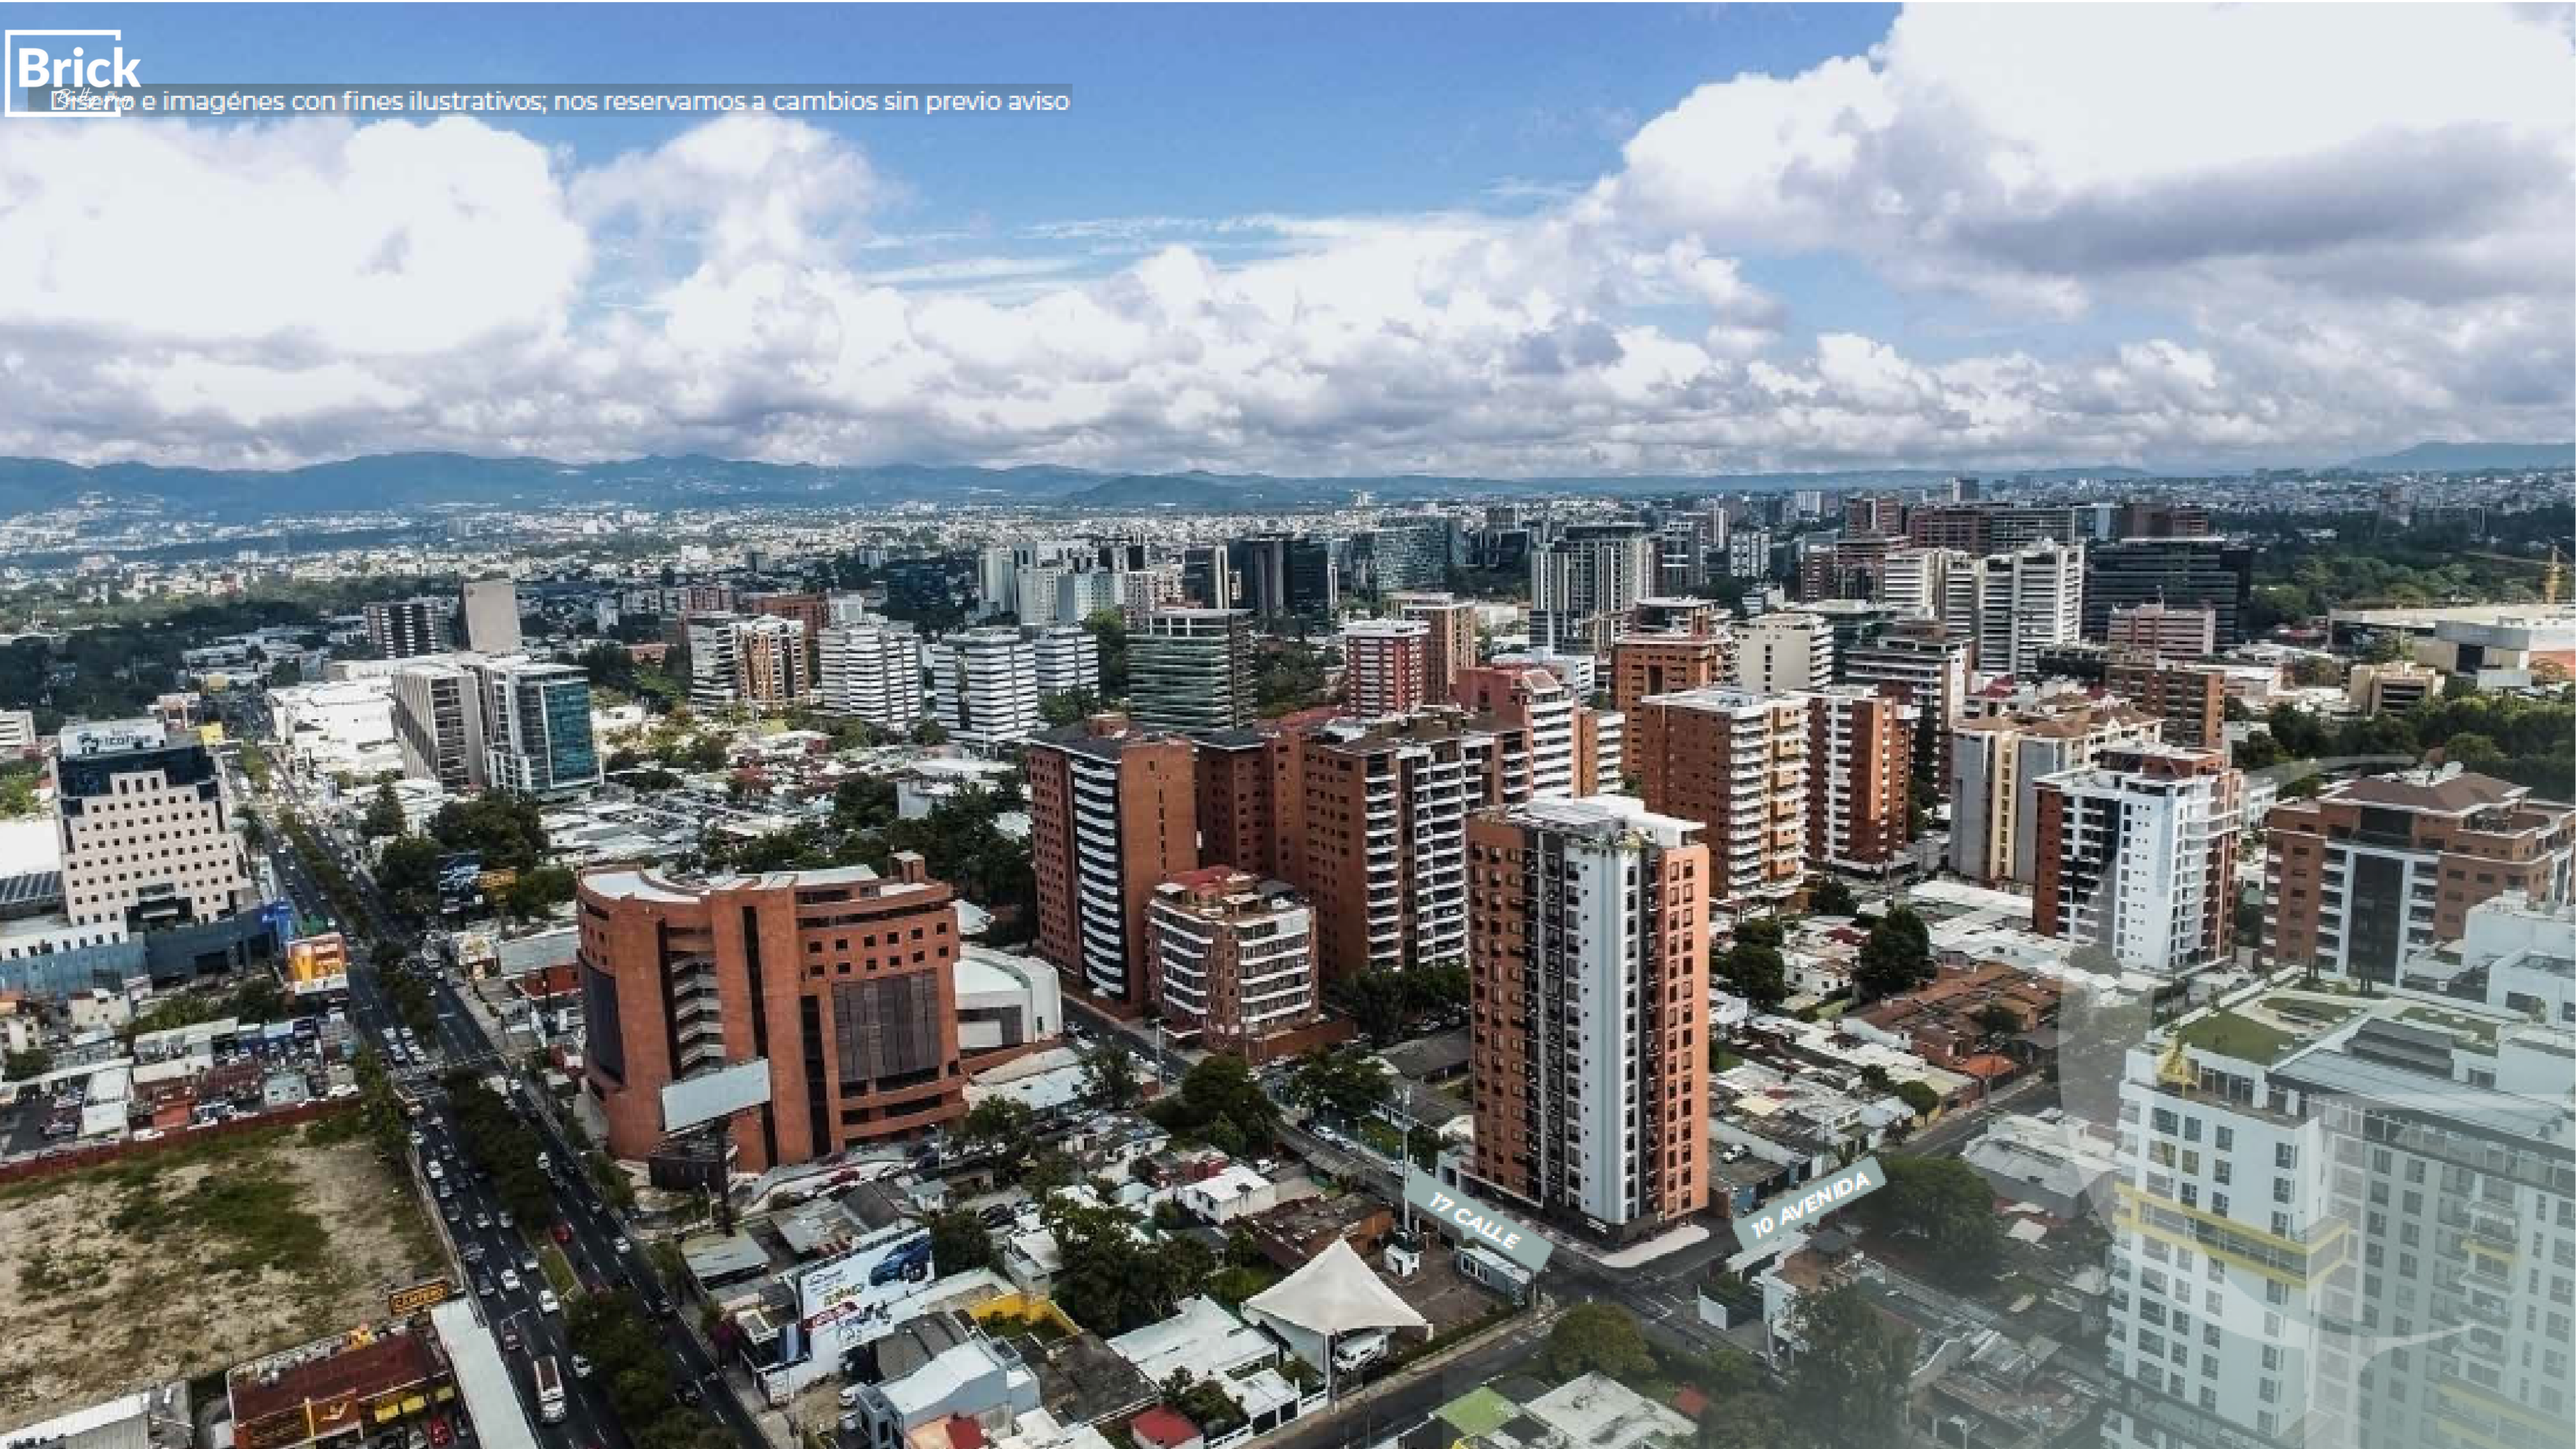

# CASA FIORE

APARTAMENTOS

LIVE AND ENJOY  
THE CITY

**Brick**  
Realty group

# UBICACIÓN

10ma avenida 16-80 zona 10