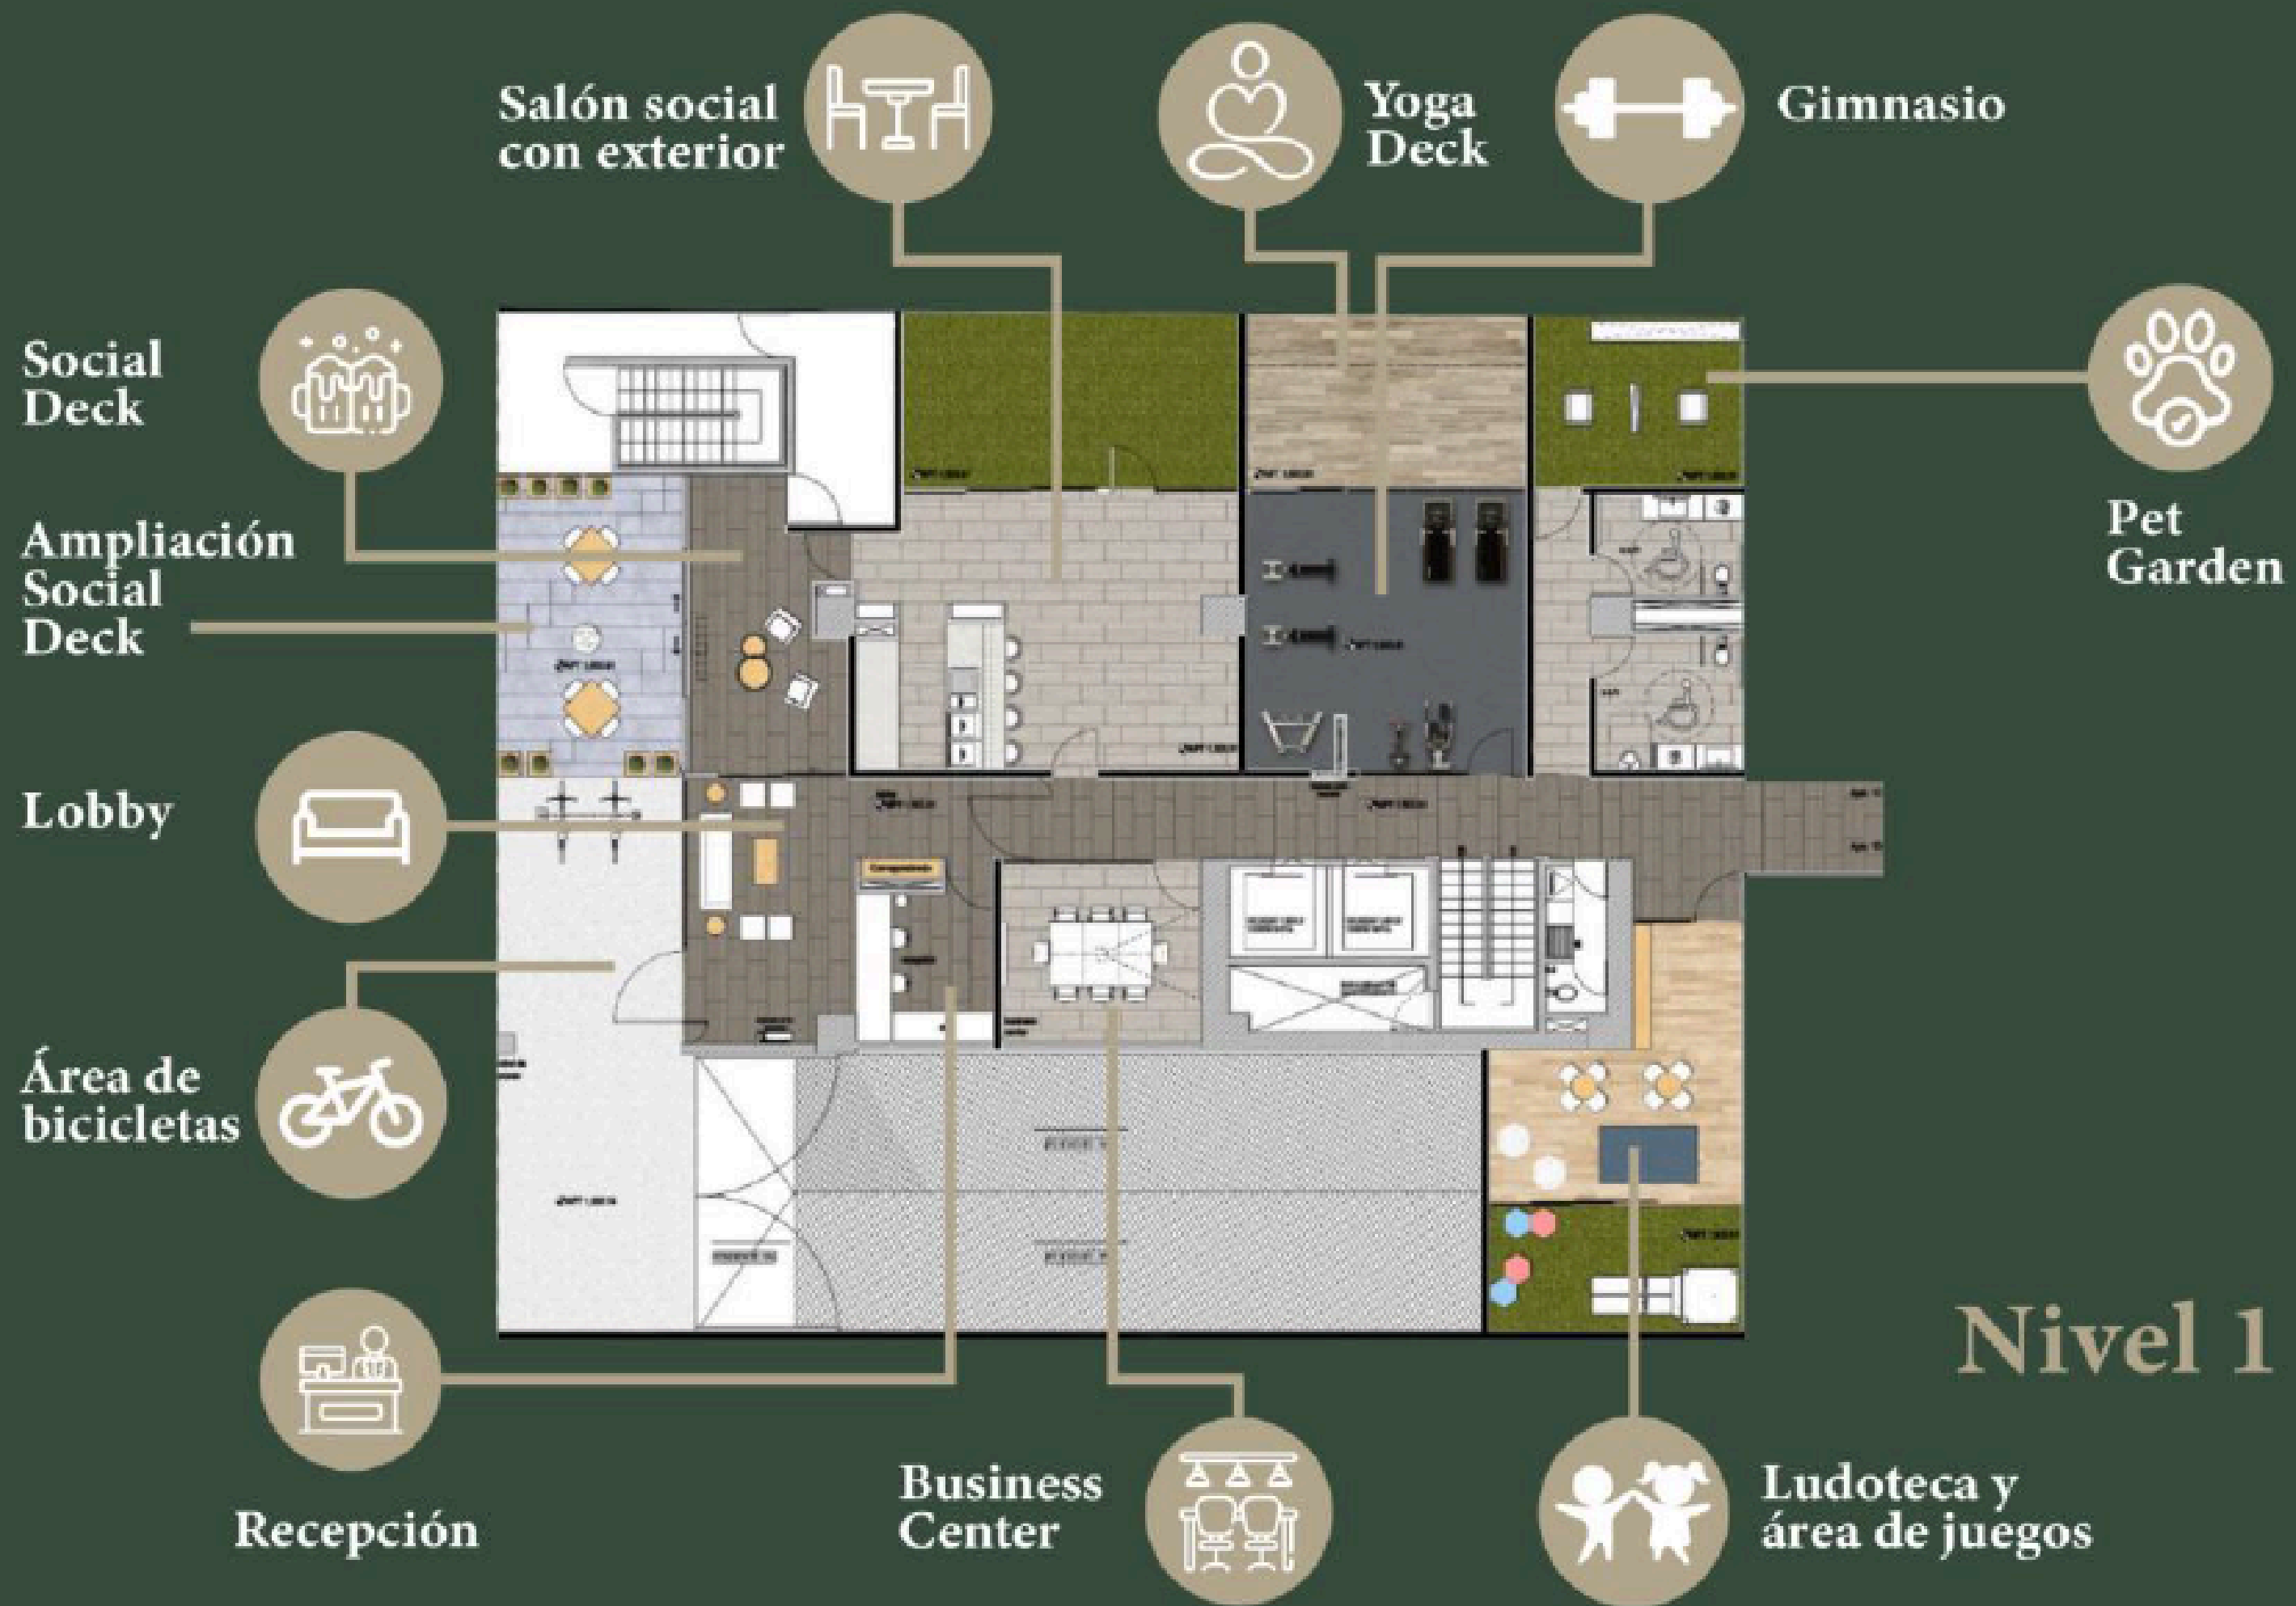

AMENIDADES ESPECIALMENTE
para ti

*Imágenes con fines ilustrativos

Nivel 1

SOCIAL & Deck

Nivel 1

Ludoteca y ÁREA de juegos

*Imágenes con fines ilustrativos

Nivel 1

Gym y YOGA Deck

*Imágenes con fines ilustrativos

Nivel 1

*Business*CENTER

*Imágenes con fines ilustrativos

Nivel 1

PET *Garden*

*Imágenes con fines ilustrativos

Nivel 2

ZEN Garden

Jardín Zen

Nivel 2

*Imágenes con fines ilustrativos

Estamos creando ambientes ideales
para compartir, celebrar y admirar el
atardecer con vista al aeropuerto

Muy pronto...

Nivel 14

Sky LOUNGE

A modern, minimalist living and dining area. The room features large windows on the left side, providing a view of the outdoors. In the center, there is a dining table with white chairs. In the foreground, a light-colored sofa is visible. The overall aesthetic is clean and contemporary.